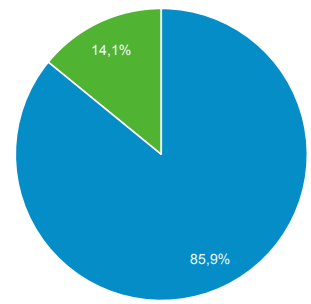

Visão geral do público-alvo

Todos os usuários
100,00% Usuários

1 de jun de 2018 - 30 de jun de 2018

Visão geral

■ New Visitor ■ Returning Visitor

Idioma	Usuários	Porcentagem do Usuários
1. pt-br	1.555	79,87%
2. pt-pt	139	7,14%
3. fr	121	6,21%
4. (not set)	64	3,29%
5. en-us	46	2,36%
6. en-gb	8	0,41%
7. es-es	2	0,10%
8. pt	2	0,10%
9. de	1	0,05%
10. de-de	1	0,05%