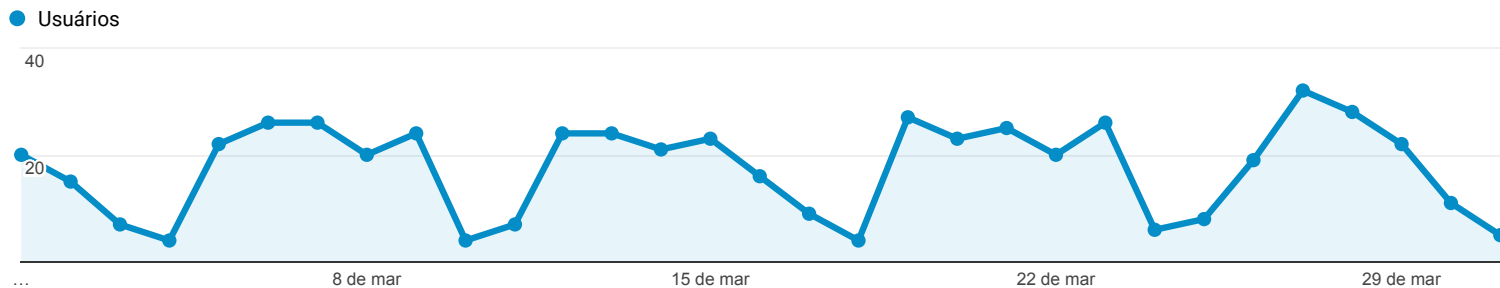

### Visão geral do público-alvo

Todos os usuários  
100,00% Usuários

1 de mar de 2018 - 31 de mar de 2018

#### Visão geral

New Visitor Returning Visitor

| Idioma       | Usuários | Porcentagem do Usuários |
|--------------|----------|-------------------------|
| 1. pt-br     | 378      | 88,11%                  |
| 2. en-us     | 23       | 5,36%                   |
| 3. pt-pt     | 16       | 3,73%                   |
| 4. (not set) | 3        | 0,70%                   |
| 5. c         | 3        | 0,70%                   |
| 6. en        | 2        | 0,47%                   |
| 7. it        | 2        | 0,47%                   |
| 8. es        | 1        | 0,23%                   |
| 9. es-es     | 1        | 0,23%                   |