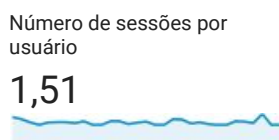

### Visão geral do público-alvo

Todos os usuários  
100,00% Usuários

1 de mar de 2018 - 31 de mar de 2018

#### Visão geral

New Visitor Returning Visitor

| Idioma       | Usuários | Porcentagem do Usuários |
|--------------|----------|-------------------------|
| 1. pt-br     | 378      | 88,11%                  |
| 2. en-us     | 23       | 5,36%                   |
| 3. pt-pt     | 16       | 3,73%                   |
| 4. (not set) | 3        | 0,70%                   |
| 5. c         | 3        | 0,70%                   |
| 6. en        | 2        | 0,47%                   |
| 7. it        | 2        | 0,47%                   |
| 8. es        | 1        | 0,23%                   |
| 9. es-es     | 1        | 0,23%                   |