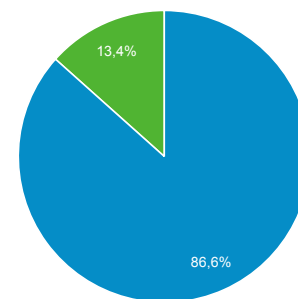

### Visão geral do público-alvo

Todos os usuários  
100,00% Usuários

1 de mar de 2018 - 31 de mar de 2018

#### Visão geral

New Visitor Returning Visitor

| Idioma       | Usuários | Porcentagem do Usuários |
|--------------|----------|-------------------------|
| 1. pt-br     | 378      | 88,11%                  |
| 2. en-us     | 23       | 5,36%                   |
| 3. pt-pt     | 16       | 3,73%                   |
| 4. (not set) | 3        | 0,70%                   |
| 5. c         | 3        | 0,70%                   |
| 6. en        | 2        | 0,47%                   |
| 7. it        | 2        | 0,47%                   |
| 8. es        | 1        | 0,23%                   |
| 9. es-es     | 1        | 0,23%                   |