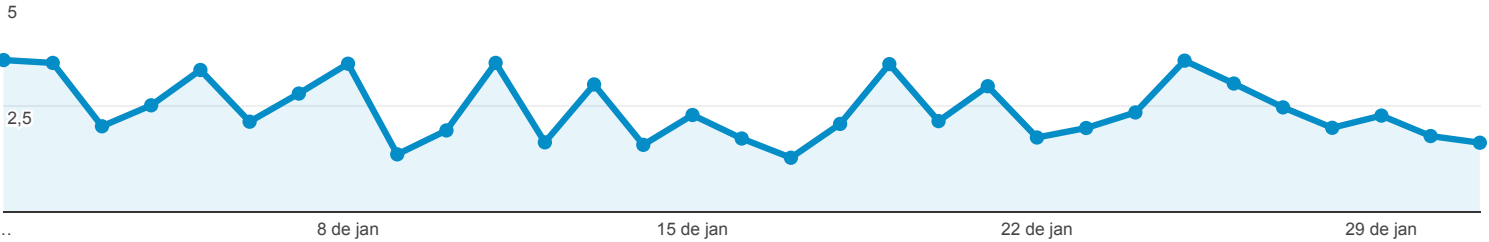

Visitas Detalhadas

1 de jan de 2016 - 31 de jan de 2016

Todas as sessões
100,00%

Guia "Relatório"

● Páginas / sessão

Cidade	Páginas / sessão	Visualizações de página	Duração da sessão	Pesquisas orgânicas
	2,43 Média de visualizações: 2,43 (0,00%)	4.714 Porcentagem do total: 100,00% (4.714)	75:22:14 Porcentagem do total: 100,00% (75:22:14)	999 Porcentagem do total: 100,00% (999)
1. Potomac	22,00	22 (0,47%)	00:14:49 (0,33%)	0 (0,00%)
2. Cantagalo	22,00	22 (0,47%)	00:28:12 (0,62%)	0 (0,00%)
3. Paulinia	18,33	55 (1,17%)	00:54:29 (1,20%)	1 (0,10%)
4. Cabo Frio	18,00	36 (0,76%)	00:24:57 (0,55%)	1 (0,10%)
5. Patos de Minas	15,67	94 (1,99%)	01:22:09 (1,82%)	3 (0,30%)
6. Jandira	14,00	14 (0,30%)	00:23:57 (0,53%)	1 (0,10%)
7. Sobral	11,00	22 (0,47%)	00:36:01 (0,80%)	1 (0,10%)
8. Serra	8,86	62 (1,32%)	01:09:20 (1,53%)	4 (0,40%)
9. Niteroi	8,10	81 (1,72%)	02:02:37 (2,71%)	3 (0,30%)
10. Pelotas	8,00	8 (0,17%)	00:07:04 (0,16%)	0 (0,00%)
11. Mage	8,00	8 (0,17%)	00:09:14 (0,20%)	0 (0,00%)
12. Cachoeiro de Itapemirim	7,00	42 (0,89%)	01:00:35 (1,34%)	1 (0,10%)
13. Santa Teresa	7,00	7 (0,15%)	00:01:37 (0,04%)	0 (0,00%)
14. Timbo	7,00	7 (0,15%)	00:06:05 (0,13%)	0 (0,00%)
15. Berlin	6,00	6 (0,13%)	00:03:34 (0,08%)	1 (0,10%)
16. Konskie	6,00	6 (0,13%)	00:22:50 (0,50%)	0 (0,00%)
17. Cape Town	6,00	6 (0,13%)	00:02:32 (0,06%)	0 (0,00%)
18. Brasilia	5,88	553 (11,73%)	11:23:28 (15,11%)	33 (3,30%)
19. Patrocinio	5,20	26 (0,55%)	00:47:52 (1,06%)	1 (0,10%)
20. Merrimack	5,00	5 (0,11%)	00:02:23 (0,05%)	0 (0,00%)
21. Igarape	5,00	5 (0,11%)	00:02:57 (0,07%)	1 (0,10%)
22. Itatiaia	5,00	5 (0,11%)	00:03:49 (0,08%)	0 (0,00%)
23. Moji das Cruzes	5,00	5 (0,11%)	00:03:33 (0,08%)	0 (0,00%)