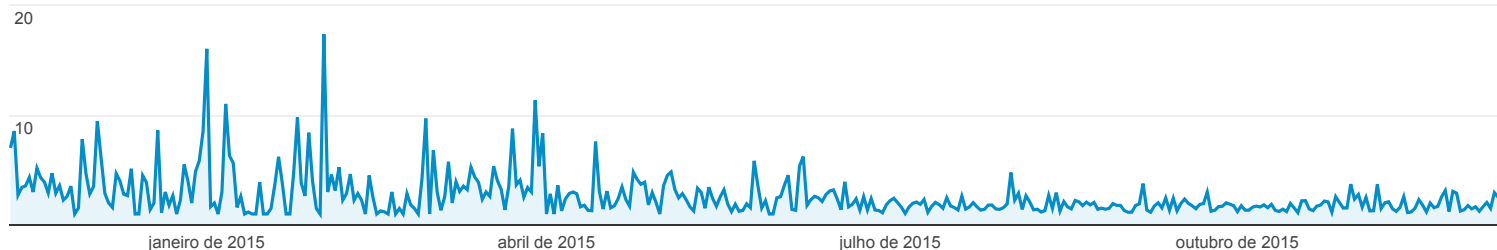

# Visitas Detalhadas

10 de nov de 2014 - 9 de dez de 2015

Todas as sessões  
100,00%

Guia "Relatório"

● Páginas / sessão

Cidade	Páginas / sessão	Visualizações de página	Duração da sessão	Pesquisas orgânicas
	<b>2,23</b> Média de visualizações: 2,23 (0,00%)	<b>23.570</b> Porcentagem do total: 100,00% (23.570)	<b>420:30:59</b> Porcentagem do total: 100,00% (420:30:59)	<b>6.707</b> Porcentagem do total: 100,00% (6.707)
1. Iguaba Grande	<b>44,00</b>	44 (0,19%)	00:22:07 (0,09%)	1 (0,01%)
2. Bom Despacho	<b>16,00</b>	16 (0,07%)	00:15:47 (0,06%)	1 (0,01%)
3. Torres Vedras	<b>12,50</b>	25 (0,11%)	00:09:25 (0,04%)	1 (0,01%)
4. Cabo Frio	<b>11,55</b>	254 (1,08%)	02:28:59 (0,59%)	13 (0,19%)
5. Caratinga	<b>11,25</b>	90 (0,38%)	01:14:24 (0,29%)	3 (0,04%)
6. Pinhais	<b>11,00</b>	33 (0,14%)	01:10:29 (0,28%)	2 (0,03%)
7. Florence	<b>10,00</b>	20 (0,08%)	00:16:11 (0,06%)	0 (0,00%)
8. Jacarezinho	<b>9,25</b>	37 (0,16%)	01:24:43 (0,34%)	1 (0,01%)
9. Garca	<b>9,00</b>	9 (0,04%)	00:23:58 (0,09%)	0 (0,00%)
10. Itauna	<b>9,00</b>	63 (0,27%)	01:46:46 (0,42%)	3 (0,04%)
11. Litchfield	<b>9,00</b>	9 (0,04%)	00:12:28 (0,05%)	1 (0,01%)
12. Braga	<b>8,85</b>	115 (0,49%)	03:03:45 (0,73%)	7 (0,10%)
13. Itatiba	<b>8,00</b>	16 (0,07%)	00:36:34 (0,14%)	2 (0,03%)
14. Santana do Ipanema	<b>8,00</b>	8 (0,03%)	00:13:30 (0,05%)	1 (0,01%)
15. Nerópolis	<b>7,50</b>	15 (0,06%)	00:15:07 (0,06%)	0 (0,00%)
16. Lorena	<b>7,00</b>	14 (0,06%)	00:16:53 (0,07%)	1 (0,01%)
17. Cantagalo	<b>6,92</b>	249 (1,06%)	05:02:05 (1,20%)	11 (0,16%)
18. Palhoca	<b>6,50</b>	13 (0,06%)	00:18:39 (0,07%)	2 (0,03%)
19. Saquarema	<b>6,50</b>	26 (0,11%)	00:50:20 (0,20%)	3 (0,04%)
20. Sao Borja	<b>6,50</b>	13 (0,06%)	00:27:53 (0,11%)	1 (0,01%)
21. Araxa	<b>6,42</b>	77 (0,33%)	01:57:12 (0,46%)	1 (0,01%)
22. Pirassununga	<b>6,33</b>	19 (0,08%)	00:19:09 (0,08%)	1 (0,01%)
23. Navalморal de la Mata	<b>6,06</b>	103 (0,44%)	02:42:09 (0,64%)	0 (0,00%)