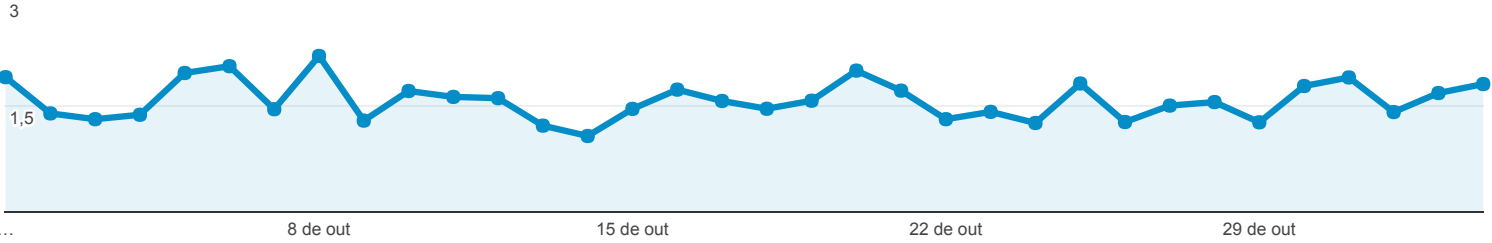

Visitas Detalhadas

Todos os usuários
100,00% Páginas / sessão

1 de out de 2017 - 3 de nov de 2017

Guia "Relatório"

● Páginas / sessão

Cidade	Páginas / sessão	Visualizações de página	Duração da sessão	Pesquisas orgânicas
	Média de visualizações: 1,58 (0,00%)	3.292 Porcentagem do total: 100,00% (3.292)	63:17:01 Porcentagem do total: 100,00% (63:17:01)	1.224 Porcentagem do total: 100,00% (1.224)
1. Jaboticabal	18,25	73 (2,22%)	03:40:32 (5,81%)	2 (0,16%)
2. Saint-Prex	18,00	18 (0,55%)	00:13:26 (0,35%)	1 (0,08%)
3. Cachoeiro de Itapemirim	6,00	12 (0,36%)	00:06:44 (0,18%)	0 (0,00%)
4. Vitoria de Santo Antao	5,50	11 (0,33%)	00:38:01 (1,00%)	1 (0,08%)
5. Assis	5,00	5 (0,15%)	00:02:23 (0,06%)	1 (0,08%)
6. Resende	4,67	14 (0,43%)	00:26:12 (0,69%)	2 (0,16%)
7. Maceio	4,25	34 (1,03%)	00:47:49 (1,26%)	5 (0,41%)
8. Sao Domingos de Rana	3,43	24 (0,73%)	00:21:09 (0,56%)	4 (0,33%)
9. Sao Goncalo	3,30	33 (1,00%)	01:01:09 (1,61%)	6 (0,49%)
10. Londrina	3,24	55 (1,67%)	01:10:22 (1,85%)	9 (0,74%)
11. Parobe	3,00	3 (0,09%)	00:32:12 (0,85%)	1 (0,08%)
12. Torrington	3,00	3 (0,09%)	00:31:09 (0,82%)	1 (0,08%)
13. Saporanga	3,00	3 (0,09%)	00:04:53 (0,13%)	1 (0,08%)
14. Sao Vicente	2,90	29 (0,88%)	00:20:08 (0,53%)	6 (0,49%)
15. Brasilia	2,85	262 (7,96%)	08:08:08 (12,86%)	41 (3,35%)
16. Aquiraz	2,67	16 (0,49%)	00:45:58 (1,21%)	1 (0,08%)
17. Taubate	2,50	5 (0,15%)	00:04:53 (0,13%)	1 (0,08%)
18. Dover	2,50	5 (0,15%)	00:10:52 (0,29%)	1 (0,08%)
19. Sao Jose	2,36	26 (0,79%)	01:14:31 (1,96%)	3 (0,25%)
20. Como	2,33	7 (0,21%)	00:01:29 (0,04%)	0 (0,00%)