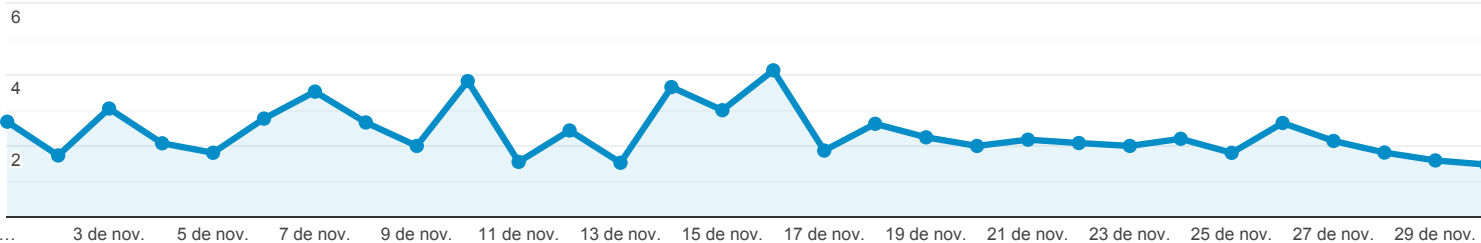

### Visitas Detalhadas

Todos os usuários  
100,00% Páginas / sessão

1 de nov. de 2019 - 30 de nov. de 2019

Guia "Relatório"

● Páginas / sessão

Cidade	Páginas / sessão	Visualizações de página	Duração da sessão	Pesquisas orgânicas
	<b>2,37</b> Média de visualizações: 2,37 (0,00%)	<b>2.265</b> Porcentagem do total: 100,00% (2.265)	<b>43:26:59</b> Porcentagem do total: 100,00% (43:26:59)	<b>588</b> Porcentagem do total: 100,00% (588)
1. Osorio	<b>18,00</b>	18 (0,79%)	00:23:31 (0,90%)	1 (0,17%)
2. Itajai	<b>14,00</b>	14 (0,62%)	00:07:20 (0,28%)	0 (0,00%)
3. Campo Grande	<b>8,67</b>	26 (1,15%)	01:00:32 (2,32%)	3 (0,51%)
4. Itapetininga	<b>8,33</b>	25 (1,10%)	00:48:28 (1,86%)	0 (0,00%)
5. Araras	<b>8,00</b>	16 (0,71%)	00:42:35 (1,63%)	2 (0,34%)
6. Arcos	<b>7,00</b>	7 (0,31%)	00:07:42 (0,30%)	1 (0,17%)
7. Guaratingueta	<b>7,00</b>	14 (0,62%)	00:10:23 (0,40%)	2 (0,34%)
8. Londrina	<b>6,00</b>	12 (0,53%)	00:07:20 (0,28%)	1 (0,17%)
9. Uberlandia	<b>5,62</b>	45 (1,99%)	01:08:43 (2,64%)	3 (0,51%)
10. Novo Gama	<b>5,25</b>	21 (0,93%)	00:55:01 (2,11%)	4 (0,68%)
11. Sao Jose dos Pinhais	<b>5,00</b>	5 (0,22%)	00:11:06 (0,43%)	0 (0,00%)
12. Vitoria da Conquista	<b>4,88</b>	39 (1,72%)	01:07:25 (2,59%)	3 (0,51%)
13. Betim	<b>4,50</b>	18 (0,79%)	00:11:06 (0,43%)	1 (0,17%)
14. Parauapebas	<b>4,50</b>	9 (0,40%)	00:15:52 (0,61%)	1 (0,17%)
15. Sao Goncalo	<b>4,50</b>	9 (0,40%)	00:05:48 (0,22%)	0 (0,00%)
16. Guanambi	<b>4,00</b>	12 (0,53%)	00:06:33 (0,25%)	2 (0,34%)
17. Catanduva	<b>4,00</b>	4 (0,18%)	00:06:32 (0,25%)	1 (0,17%)
18. Conselheiro Lafaiete	<b>4,00</b>	4 (0,18%)	00:08:30 (0,33%)	1 (0,17%)
19. Estancia Velha	<b>4,00</b>	8 (0,35%)	00:32:31 (1,25%)	0 (0,00%)
20. Manhuacu	<b>4,00</b>	4 (0,18%)	00:08:16 (0,32%)	1 (0,17%)
21. Morrinhos	<b>3,82</b>	42	01:08:41	7