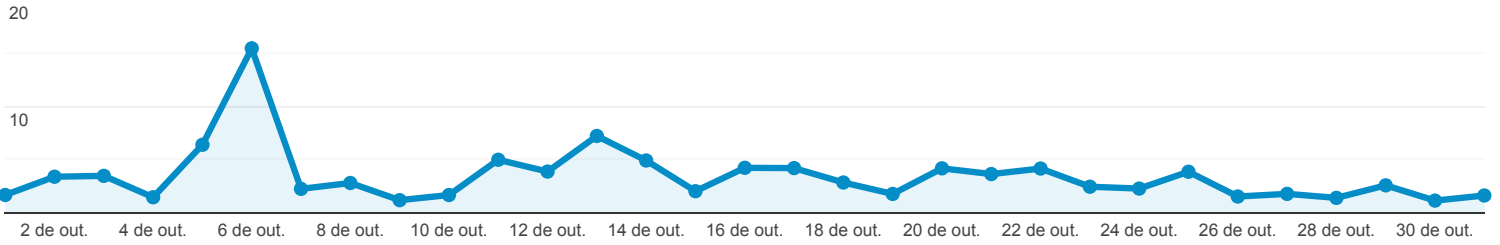

Visitas Detalhadas

Todos os usuários
100,00% Páginas / sessão

1 de out. de 2019 - 31 de out. de 2019

Guia "Relatório"

● Páginas / sessão

Cidade	Páginas / sessão	Visualizações de página	Duração da sessão	Pesquisas orgânicas
	2,81 Média de visualizações: 2,81 (0,00%)	1.618 Porcentagem do total: 100,00% (1.618)	33:07:31 Porcentagem do total: 100,00% (33:07:31)	273 Porcentagem do total: 100,00% (273)
1. Diadema	25,00	25 (1,55%)	00:30:22 (1,53%)	0 (0,00%)
2. Sombrio	20,00	40 (2,47%)	01:24:51 (4,27%)	1 (0,37%)
3. Sao Vicente	17,00	17 (1,05%)	00:19:22 (0,97%)	0 (0,00%)
4. Foz do Iguacu	17,00	17 (1,05%)	00:12:34 (0,63%)	0 (0,00%)
5. Franca	13,00	13 (0,80%)	00:12:58 (0,65%)	1 (0,37%)
6. Uberlandia	10,00	10 (0,62%)	00:07:03 (0,35%)	0 (0,00%)
7. Cuiaba	10,00	10 (0,62%)	00:11:37 (0,58%)	1 (0,37%)
8. Araras	7,33	44 (2,72%)	01:22:38 (4,16%)	4 (1,47%)
9. Leopoldina	7,00	7 (0,43%)	00:06:30 (0,33%)	1 (0,37%)
10. Curitiba	6,15	160 (9,89%)	03:34:54 (10,81%)	14 (5,13%)
11. Canoas	5,50	11 (0,68%)	00:15:44 (0,79%)	1 (0,37%)
12. Sao Luis	5,06	86 (5,32%)	02:41:43 (8,14%)	2 (0,73%)
13. Toronto	5,00	5 (0,31%)	00:00:20 (0,02%)	0 (0,00%)
14. Belem	4,43	31 (1,92%)	00:36:25 (1,83%)	2 (0,73%)
15. Fortaleza	4,12	107 (6,61%)	02:38:45 (7,99%)	14 (5,13%)
16. Ponta Grossa	4,00	4 (0,25%)	00:01:56 (0,10%)	1 (0,37%)
17. Niteroi	4,00	4 (0,25%)	00:03:59 (0,20%)	1 (0,37%)
18. Goianesia	4,00	8 (0,49%)	00:11:47 (0,59%)	0 (0,00%)
19. Catanduva	3,67	11 (0,68%)	00:26:10 (1,32%)	0 (0,00%)
20. Petropolis	3,50	7 (0,43%)	00:18:05 (0,91%)	1 (0,37%)
21. Belo Horizonte	3,48	73 (4,51%)	01:37:00 (4,42%)	11 (3,99%)