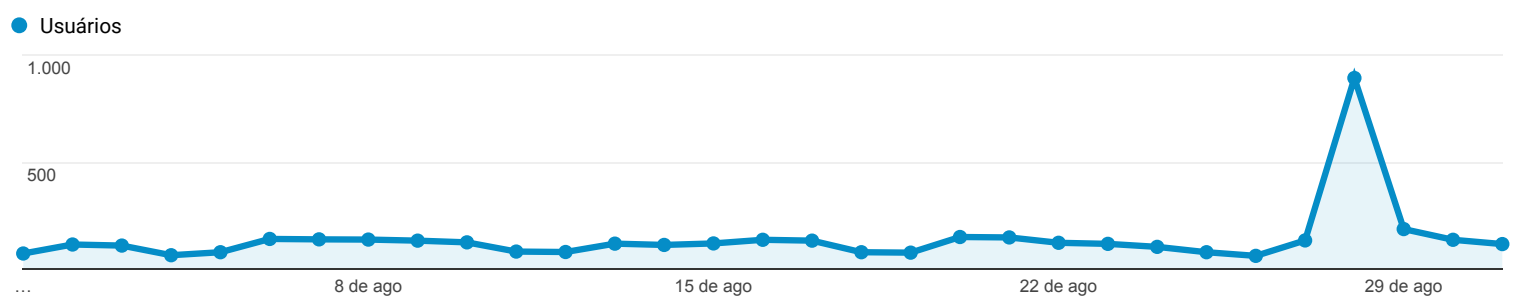

Visão geral do público-alvo

Todos os usuários
100,00% Usuários

1 de ago de 2018 - 31 de ago de 2018

Visão geral

■ New Visitor ■ Returning Visitor

Idioma	Usuários	Porcentagem do Usuários
1. pt-br	3.300	85,27%
2. pt-pt	202	5,22%
3. (not set)	142	3,67%
4. en-us	96	2,48%
5. fr	81	2,09%
6. en-gb	14	0,36%
7. en	7	0,18%
8. pt	6	0,16%
9. c	4	0,10%
10. de-de	4	0,10%