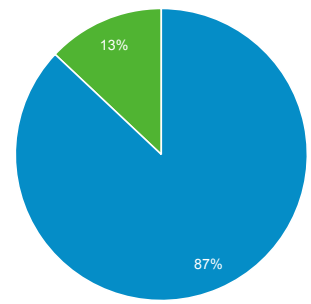

Visão geral do público-alvo

Todos os usuários
100,00% Usuários

1 de ago de 2018 - 31 de ago de 2018

Visão geral

■ New Visitor ■ Returning Visitor

Idioma	Usuários	Porcentagem do Usuários
1. pt-br	3.300	85,27%
2. pt-pt	202	5,22%
3. (not set)	142	3,67%
4. en-us	96	2,48%
5. fr	81	2,09%
6. en-gb	14	0,36%
7. en	7	0,18%
8. pt	6	0,16%
9. c	4	0,10%
10. de-de	4	0,10%