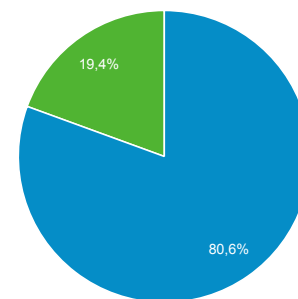

Usuários 561	Novos usuários 510	Sessões 921
Número de sessões por usuário 1,64	Visualizações de página 2.522	Páginas / sessão 2,74
Duração média da sessão 00:03:39	Taxa de rejeição 51,68%	

■ New Visitor ■ Returning Visitor