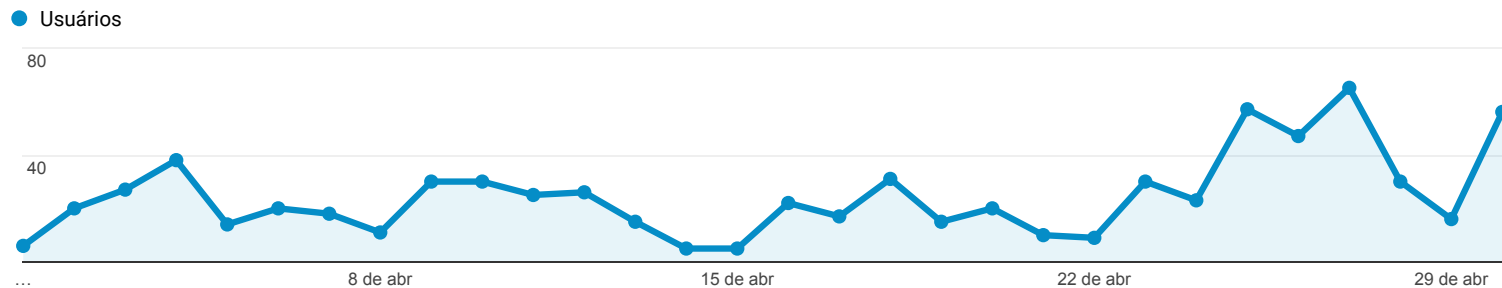

Visão geral do público-alvo

Todos os usuários
 100,00% Usuários

1 de abr de 2018 - 30 de abr de 2018

Visão geral

Usuários 561	Novos usuários 510	Sessões 921
Número de sessões por usuário 1,64	Visualizações de página 2.522	Páginas / sessão 2,74
Duração média da sessão 00:03:39	Taxa de rejeição 51,68%	