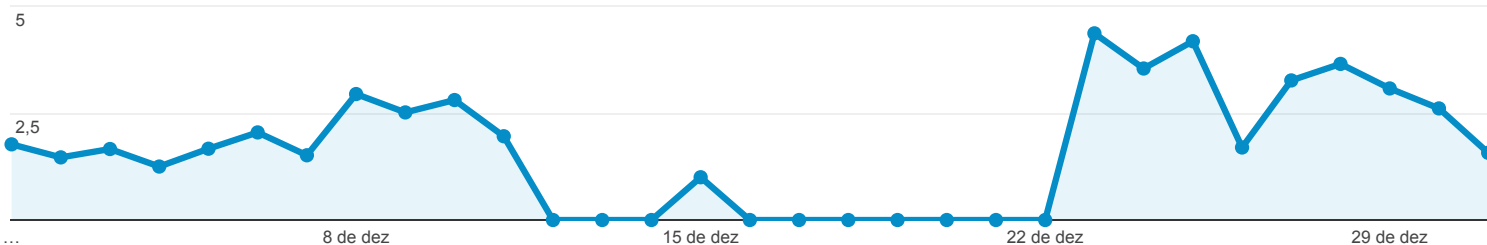

1 de dez de 2015 - 31 de dez de 2015

Visitas Detalhadas

Todas as sessões
100,00%

Guia "Relatório"

● Páginas / sessão

Cidade	Páginas / sessão	Visualizações de página	Duração da sessão	Pesquisas orgânicas
	2,60 Média de visualizações: 2,60 (0,00%)	2.143 Porcentagem do total: 100,00% (2.143)	32:21:01 Porcentagem do total: 100,00% (32:21:01)	448 Porcentagem do total: 100,00% (448)
1. Patos de Minas	32,00	32 (1,49%)	00:40:05 (2,07%)	1 (0,22%)
2. Serra	26,00	26 (1,21%)	00:42:33 (2,19%)	1 (0,22%)
3. Mage	18,00	18 (0,84%)	00:12:04 (0,62%)	0 (0,00%)
4. Cachoeiras de Macacu	17,33	52 (2,43%)	00:29:23 (1,51%)	1 (0,22%)
5. Joao Pessoa	14,00	14 (0,65%)	00:25:32 (1,32%)	1 (0,22%)
6. Resende	9,07	127 (5,93%)	02:17:02 (7,06%)	2 (0,45%)
7. Limeira	9,00	9 (0,42%)	00:08:43 (0,45%)	0 (0,00%)
8. Jacarei	7,00	14 (0,65%)	00:24:10 (1,25%)	1 (0,22%)
9. Boulogne	7,00	7 (0,33%)	00:07:18 (0,38%)	1 (0,22%)
10. Itajuba	6,00	12 (0,56%)	00:07:52 (0,41%)	0 (0,00%)
11. Ponta Grossa	5,75	23 (1,07%)	00:57:08 (2,94%)	3 (0,67%)
12. Ribeirao Preto	5,67	34 (1,59%)	01:06:22 (3,42%)	3 (0,67%)
13. Cuiaba	5,00	10 (0,47%)	00:05:01 (0,26%)	1 (0,22%)
14. Boituva	5,00	10 (0,47%)	00:11:34 (0,60%)	0 (0,00%)
15. Itatiba	4,67	14 (0,65%)	00:34:57 (1,80%)	2 (0,45%)
16. Des Plaines	4,50	9 (0,42%)	00:10:26 (0,54%)	1 (0,22%)
17. Brasilia	4,48	403 (18,81%)	05:41:01 (17,57%)	14 (3,12%)
18. Bela Vista do Paraiso	4,00	16 (0,75%)	00:47:53 (2,47%)	2 (0,45%)
19. Belo Horizonte	3,94	205 (9,57%)	03:19:03 (10,25%)	27 (6,03%)
20. Ipatinga	3,47	59 (2,75%)	01:37:14 (5,01%)	1 (0,22%)
21. Barueri	3,33	10 (0,47%)	00:10:35 (0,55%)	1 (0,22%)
22. Sao Joao da Boa Vista	3,00	6 (0,28%)	00:04:17 (0,22%)	2 (0,45%)
23. Florianopolis	2,88	23 (1,07%)	00:27:24 (1,41%)	6 (1,34%)