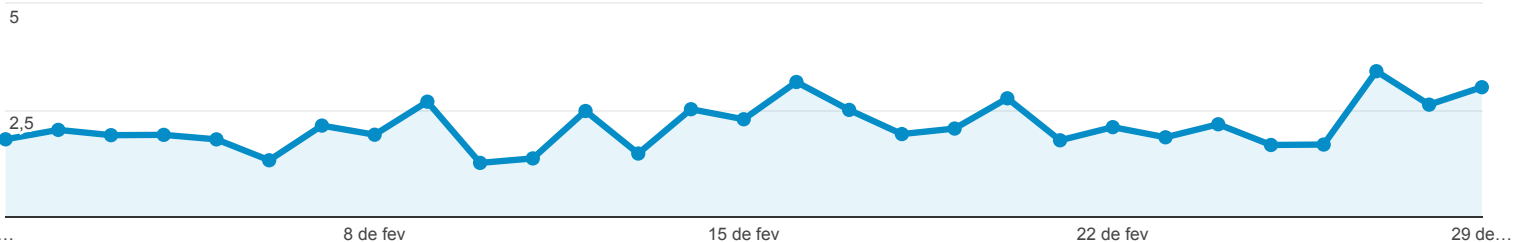

# Visitas Detalhadas

1 de fev de 2016 - 29 de fev de 2016

Todos os usuários  
 100,00% Páginas / sessão

## Guia "Relatório"

● Páginas / sessão

Cidade	Páginas / sessão	Visualizações de página	Duração da sessão	Pesquisas orgânicas
	<b>2,19</b> Média de visualizações: 2,19 (0,00%)	<b>3.391</b> Porcentagem do total: 100,00% (3.391)	<b>58:06:05</b> Porcentagem do total: 100,00% (58:06:05)	<b>828</b> Porcentagem do total: 100,00% (828)
1. Lorena	<b>15,00</b>	15 (0,44%)	00:18:16 (0,52%)	0 (0,00%)
2. Carapicuíba	<b>13,00</b>	26 (0,77%)	00:38:13 (1,10%)	1 (0,12%)
3. Marília	<b>10,50</b>	21 (0,62%)	00:07:31 (0,22%)	0 (0,00%)
4. Sao Joao de Meriti	<b>10,00</b>	20 (0,59%)	00:27:28 (0,79%)	1 (0,12%)
5. Ouro Preto	<b>9,75</b>	39 (1,15%)	01:13:24 (2,11%)	1 (0,12%)
6. Aix-en-Provence	<b>9,00</b>	9 (0,27%)	00:17:57 (0,51%)	0 (0,00%)
7. Cabo Frio	<b>8,00</b>	24 (0,71%)	00:16:06 (0,46%)	1 (0,12%)
8. Kongsie	<b>8,00</b>	8 (0,24%)	00:01:24 (0,04%)	0 (0,00%)
9. Londrina	<b>7,13</b>	107 (3,16%)	03:31:50 (6,08%)	3 (0,36%)
10. Caxias do Sul	<b>7,00</b>	21 (0,62%)	00:08:46 (0,25%)	2 (0,24%)
11. Santo Tirso	<b>6,75</b>	27 (0,80%)	00:11:53 (0,34%)	1 (0,12%)
12. Plano	<b>6,33</b>	19 (0,56%)	00:36:03 (1,03%)	1 (0,12%)
13. Joinville	<b>5,43</b>	76 (2,24%)	03:05:32 (5,32%)	12 (1,45%)
14. Saquarema	<b>5,00</b>	5 (0,15%)	00:07:45 (0,22%)	0 (0,00%)
15. Sao Pedro da Aldeia	<b>4,50</b>	9 (0,27%)	00:02:00 (0,06%)	1 (0,12%)
16. Mariana	<b>4,00</b>	4 (0,12%)	00:14:25 (0,41%)	1 (0,12%)
17. Bauru	<b>3,80</b>	19 (0,56%)	00:09:15 (0,27%)	5 (0,60%)
18. Juiz de Fora	<b>3,50</b>	14 (0,41%)	00:09:14 (0,26%)	1 (0,12%)
19. Franca	<b>3,25</b>	13 (0,38%)	00:09:38 (0,28%)	2 (0,24%)
20. Ribeirao Preto	<b>3,25</b>	26 (0,77%)	00:15:28 (0,44%)	3 (0,36%)
21. Sao Jose dos Campos	<b>3,25</b>	65 (1,92%)	01:08:56 (1,98%)	10 (1,21%)
22. Brasilia	<b>3,20</b>	227 (6,69%)	04:35:52 (7,91%)	30 (3,62%)
23. Belem	<b>3,09</b>	34 (1,00%)	01:03:27 (1,82%)	3 (0,36%)